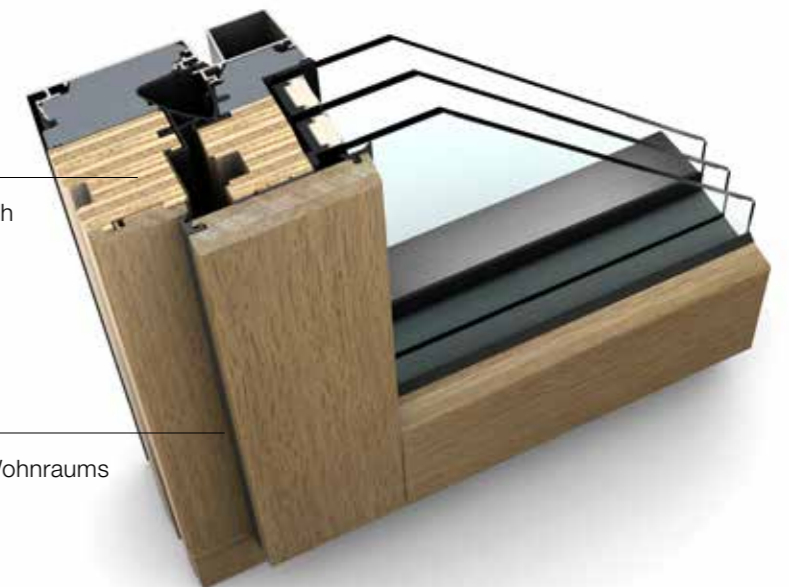

HOLZVIELFALT INNEN

- Für eine individuelle und harmonische Gestaltung Ihres Wohnraums
- Durch die neue Technologie sind spezielle Holzarten zu einem attraktiven Preis-Leistungs-Verhältnis erhältlich